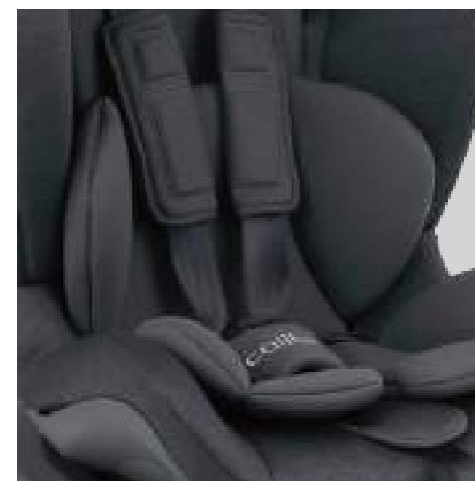

05. MAKINA

SEDILJE MAKINE KALIBER

art. S164

1.

2.

3.

4.

1 _ Mbështetësja e kokës e rregullueshme në lartësi me udhëzues të integruar të rripit /

Mbështetësja e kokës me lartësi të rregullueshme me udhëzues rripit të integruar 2 _ Linja moderne dhe forma mbështjellëse / Pamje moderne dhe dizajn në stil kovë

3 _ Reduktues anatomik, rripa shpatullash të mbushura dhe rrip me bigëzim /

Jastëk, mbrojtëse të rrahura të shpatullave dhe rrip i bigës 4 _ Mbështetëse e rregullueshme në 5 pozicione / Mbështetëse e rregullueshme me 5 pozicione

INFO

MOHA E PËRDORIMIT /
Moshë e përdorimit:

9 - 36 kg

HAPUR / Hap:

L 47 - P 54 - H 63/81 cm

PESHA / Peshë:

11.4 kg

PAKETIMI / Paketimi:

2 copë / copë