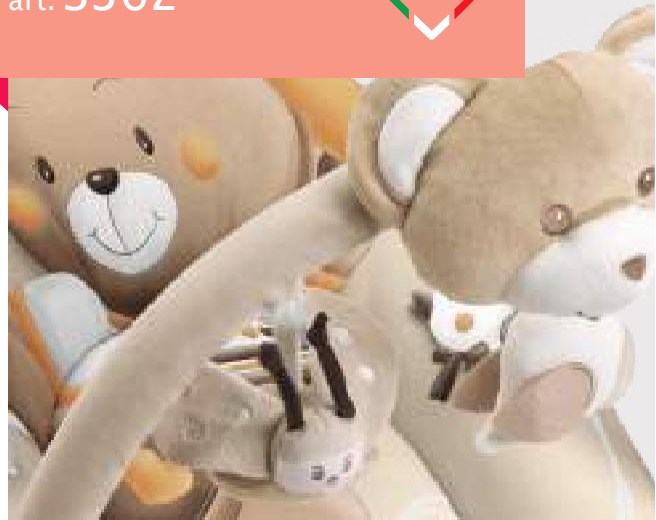

01. SHTEPI

kuvertë GIOCAM

art. S362